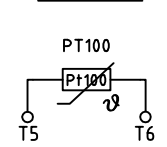

Type Größe/size	Abmessungen/ dimensions	
	A	B
WPAZQ904..	220	200
WPAZQ906..	280	260
WPAZQ908..	340	320
WPAZQ910..	400	380
WPAZQ912..	460	440
WPAZQ914..	520	500
WPAZQ916..	580	560

Schaltung / wiring:

Option:

				Allgemein- toleranz ISO 2768-m	Maßstab : 1:10		Gew.
				Werkstoff :			
				Festwiderstand, einphasig, mit Wasserkühlung, Temperaturschalter Fixed resistor, monophasic, with water cooling, temperature switch			
				Type: WPAZQ9....			
				FRIZLEN D-71712 MURR		13 M 0685	
						Blatt	
				Ers. f.:		Ers. d.:	