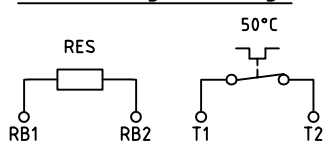

Type Größe/size	Abmessungen/ dimensions	
	A	B
WPAZQ904..	220	200
WPAZQ906..	280	260
WPAZQ908..	340	320
WPAZQ910..	400	380
WPAZQ912..	460	440
WPAZQ914..	520	500
WPAZQ916..	580	560

Schaltung / wiring:

Option:

				Allgemein- toleranz ISO 2768-m	Maßstab : 1:10		Gew.
				Werkstoff :			
				Festwiderstand, einphasig, mit Wasserkühlung, Temperaturschalter Fixed resistor, monophasic, with water cooling, temperature switch			
				Type: WPAZQ9....			
				FRIZLEN D-71712 MURR		13 M 0685	
						Blatt	
				Ers. f.:		Ers. d.:	